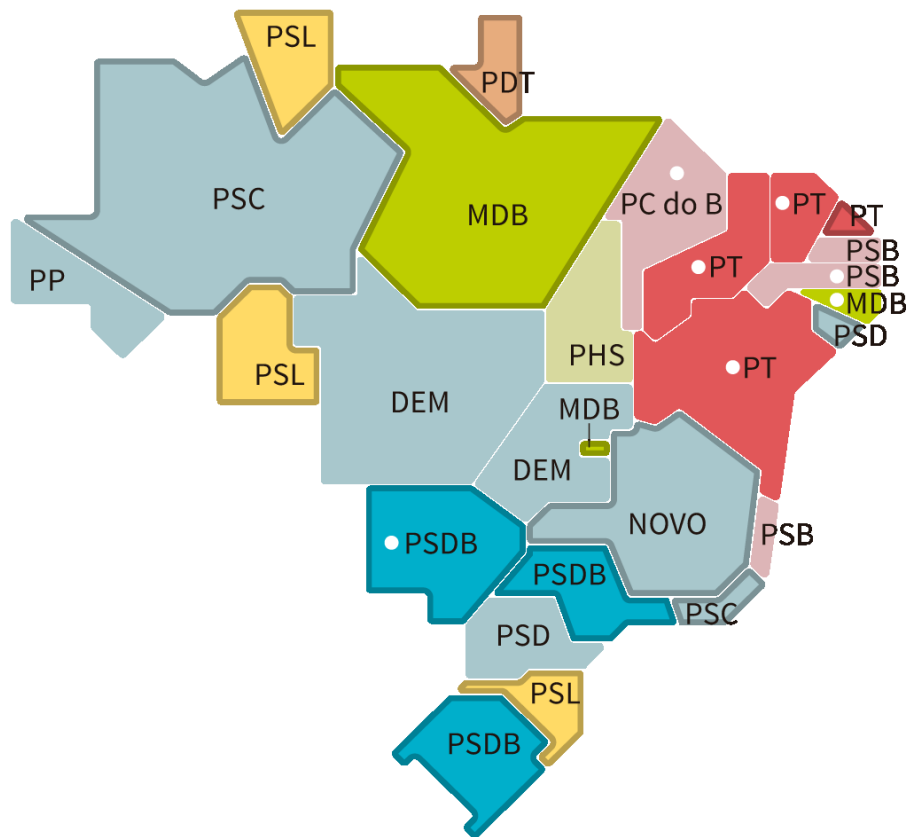

# Agenda Brasília

216ª Reunião Ordinária CIEAM – outubro 2018

Manaus 31/10/2018

# Eleições 2018 - votação Presidente

# Eleições 2018 - governadores

☐ Segundo turno    ● Reeleito

|       |    |    |    |    |  |  |  |
|-------|----|----|----|----|--|--|--|
| PSL   | RO | RR | SC |    |  |  |  |
| PSDB  | RS | MS | SP |    |  |  |  |
| PP    | AC |    |    |    |  |  |  |
| PSD   | PR | SE |    |    |  |  |  |
| DEM   | GO | MT |    |    |  |  |  |
| PSC   | AM | RJ |    |    |  |  |  |
| NOVO  | MG |    |    |    |  |  |  |
| MDB   | AL | PA | DF |    |  |  |  |
| PHS   | TO |    |    |    |  |  |  |
| PSB   | ES | PB | PE |    |  |  |  |
| PCdoB | MA |    |    |    |  |  |  |
| PDT   | AP |    |    |    |  |  |  |
| PT    | BA | CE | PI | RN |  |  |  |