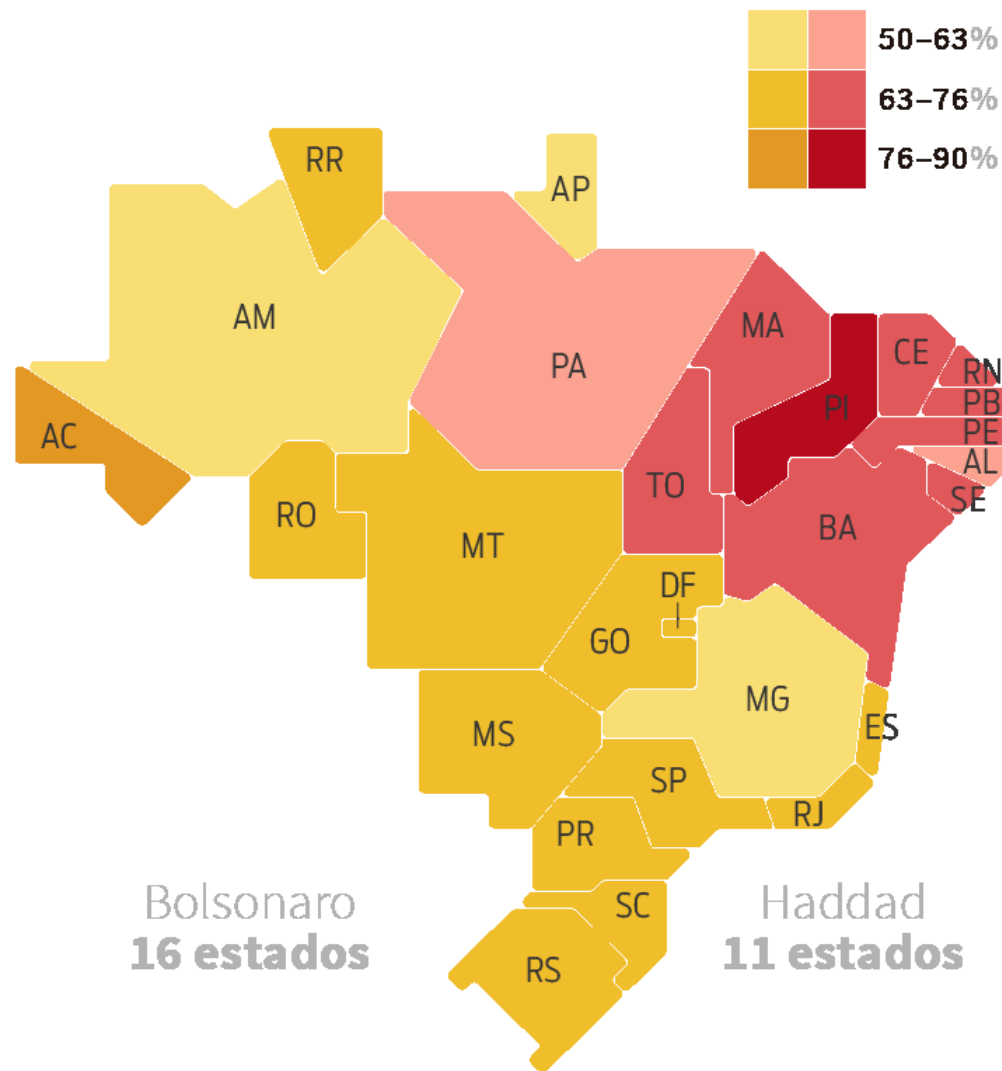

# Agenda Brasília

216ª Reunião Ordinária CIEAM – outubro 2018

Manaus 31/10/2018

# Eleições 2018 - votação Presidente